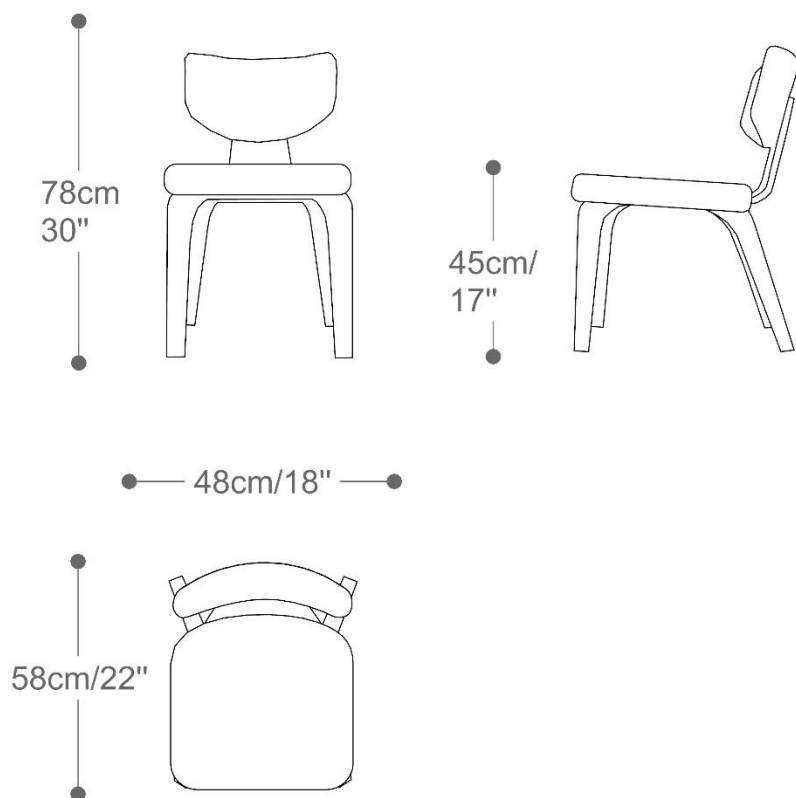

Cadeira Klaus

CADEIRA
KLAUS

BRETON